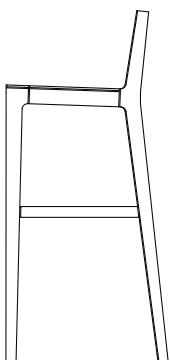

### Bar stool

**Design:** Marco Sousa Santos

**Brand Name:** Branca-Lisboa

**Material:** Natural plywood

**Finish:** lacquered

**Size:** 15 <sup>23</sup>/<sub>64</sub> x 17 <sup>21</sup>/<sub>64</sub> x 38 <sup>3</sup>/<sub>16</sub> in

**Seat height:** 30 <sup>5</sup>/<sub>16</sub>

### Banco alto

**Design:** Marco Sousa Santos

**Marca:** Branca-Lisboa

**Materiais:** Contraplacado

**Acabamentos:** Lacado

**Dimensões:** 39 x 44 x 97 cm

**Altura do assento:** 77 cm

44 cm  
17 <sup>21</sup>/<sub>64</sub>

39 cm  
15 <sup>23</sup>/<sub>16</sub>

97 cm  
38 <sup>3</sup>/<sub>16</sub>