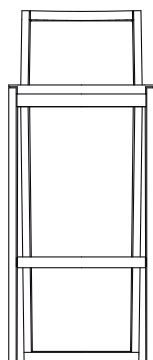

### Bar stool

**Design:** Marco Sousa Santos

**Brand Name:** Branca-Lisboa

**Material:** Natural plywood

**Finish:** lacquered

**Size:** 15 <sup>23</sup>/<sub>64</sub> x 17 <sup>21</sup>/<sub>64</sub> x 38 <sup>3</sup>/<sub>16</sub> in

**Seat height:** 30 <sup>5</sup>/<sub>16</sub>

### Banco alto

**Design:** Marco Sousa Santos

**Marca:** Branca-Lisboa

**Materiais:** Contraplacado

**Acabamentos:** Lacado

**Dimensões:** 39 x 44 x 97 cm

**Altura do assento:** 77 cm

44 cm  
17 <sup>21</sup>/<sub>64</sub>

39 cm  
15 <sup>23</sup>/<sub>16</sub>

97 cm  
38 <sup>3</sup>/<sub>16</sub>