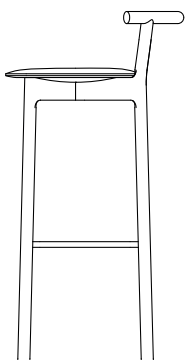

MARS

branca

Mars

Mars

Bar stool

Design: Marco Sousa Santos

Brand Name: Branca-Lisboa

Material: Beech wood, oak wood, walnut wood and upholstered seat

Finish: Natural

Size: 17 ²³/₃₂ x 16 ¹⁷/₃₂ x 36 ³⁹/₆₄ in

Seat height: 30 ⁴⁵/₆₄ - 31 ⁷/₆₄ in

Banco alto

Design: Marco Sousa Santos

Marca: Branca-Lisboa

Materiais: Faia, carvalho, noqueira e assento estofado

Acabamentos: Natural

Dimensões: 45 x 42 x 93 cm

Altura do assento: 78 - 79 cm

42 cm
16 ¹⁷/₃₂

45 cm
17 ²³/₃₂

93 cm
36 ³⁹/₆₄