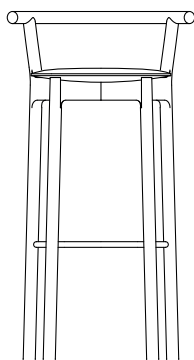

MARS

branca

Mars

Mars

Bar stool

Design: Marco Sousa Santos

Brand Name: Branca-Lisboa

Material: Beech wood, oak wood, walnut wood and upholstered seat

Finish: Natural

Size: 17 ²³/₃₂ x 16 ¹⁷/₃₂ x 36 ³⁹/₆₄ in

Seat height: 30 ⁴⁵/₆₄ - 31 ⁷/₆₄ in

Banco alto

Design: Marco Sousa Santos

Marca: Branca-Lisboa

Materiais: Faia, carvalho, noqueira e assento estofado

Acabamentos: Natural

Dimensões: 45 x 42 x 93 cm

Altura do assento: 78 - 79 cm

42 cm
16 ¹⁷/₃₂

45 cm
17 ²³/₃₂

93 cm
36 ³⁹/₆₄