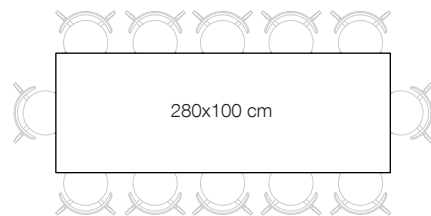

Trave

branca

Dining table

220 x 100 x 75 cm | 86,6 x 39,4 x 29,5 in

280 x 100 x 75 cm | 110,2 x 39,4 x 29,5 in

10 SEATS | LUGARES

CHAIR WITHOUT ARMS | CADEIRA SEM BRAÇOS

12 SEATS | LUGARES

8 SEATS | LUGARES

CHAIR WITH ARMS | CADEIRA COM BRAÇOS

10 SEATS | LUGARES