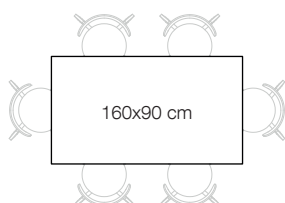

Standard

branca

Dining table

160 x 90 x 75 cm | 63 x 35,4 x 29,5 in

180 x 90 x 75 cm | 70,9 x 35,4 x 29,5 in

220 x 90 x 75 cm | 86,6 x 35,4 x 29,5 in

6 SEATS | LUGARES

CHAIR WITHOUT ARMS | CADEIRA SEM BRAÇOS

8 SEATS | LUGARES

10 SEATS | LUGARES

4 SEATS | LUGARES

CHAIR WITH ARMS | CADEIRA COM BRAÇOS

8 SEATS | LUGARES