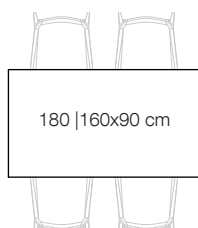

Standard

branca

Dining table

160 x 90 x 75 cm | 63 x 35,4 x 29,5 in

180 x 90 x 75 cm | 70,9 x 35,4 x 29,5 in

220 x 90 x 75 cm | 86,6 x 35,4 x 29,5 in

6 SEATS | LUGARES

CHAIR WITHOUT ARMS | CADEIRA SEM BRAÇOS

8 SEATS | LUGARES

10 SEATS | LUGARES

4 SEATS | LUGARES

CHAIR WITH ARMS | CADEIRA COM BRAÇOS

8 SEATS | LUGARES