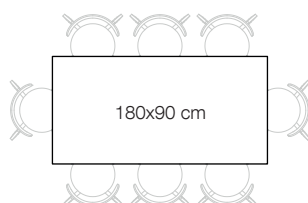

Standard

branca

Dining table

160 x 90 x 75 cm | 63 x 35,4 x 29,5 in

180 x 90 x 75 cm | 70,9 x 35,4 x 29,5 in

220 x 90 x 75 cm | 86,6 x 35,4 x 29,5 in

6 SEATS | LUGARES

CHAIR WITHOUT ARMS | CADEIRA SEM BRAÇOS

8 SEATS | LUGARES

10 SEATS | LUGARES

4 SEATS | LUGARES

CHAIR WITH ARMS | CADEIRA COM BRAÇOS

8 SEATS | LUGARES