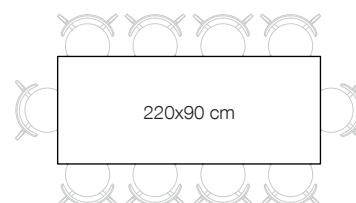

10 SEATS | LUGARES